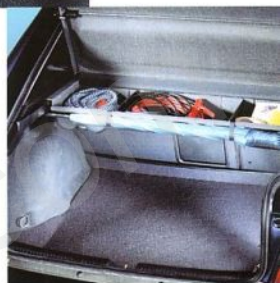

Sicherheit und Komfort ... schön und praktisch.

Mit dem Vectra haben Sie sich für einen Wagen entschieden, der zu Ihnen paßt. Der auf geniale Weise Temperament, Kraft und Eleganz in sich vereint. Der keine Wünsche offen läßt – genauso wie das Zubehör von Opel, mit dem Sie Ihren Vectra so ausstatten können, daß er bis ins Detail Ihren Vorstellungen entspricht. Individualität voller Spaß, Sicherheit und Komfort.

Umgeben von Sicherheit: Im modularen OPEL FIX Kindersitzsystem fühlen sich Ihre Kleinen nicht nur geborgen, sondern sie sind dann auch wirklich geschützt – dank einer speziellen Anbindung direkt an die Fahrzeugkarosserie Ihres Vectra. Das OPEL FIX Kindersitzsystem eignet sich für Kinder von der Geburt an bis zu 12 Jahren oder bis zu 150 cm Körpergröße.